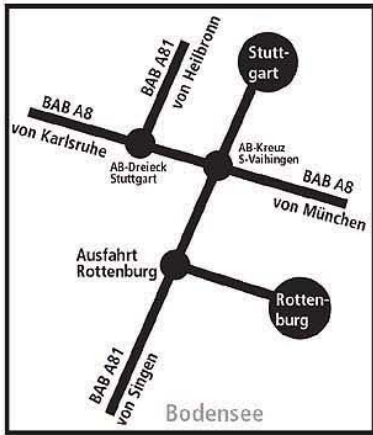

Anfahrtsskizze Rottenburg

**Bischöfliches Ordinariat
Hauptabteilung IX - Schulen**
Karmeliterstraße 2
(Eingang: Gebäude-Rückseite.)