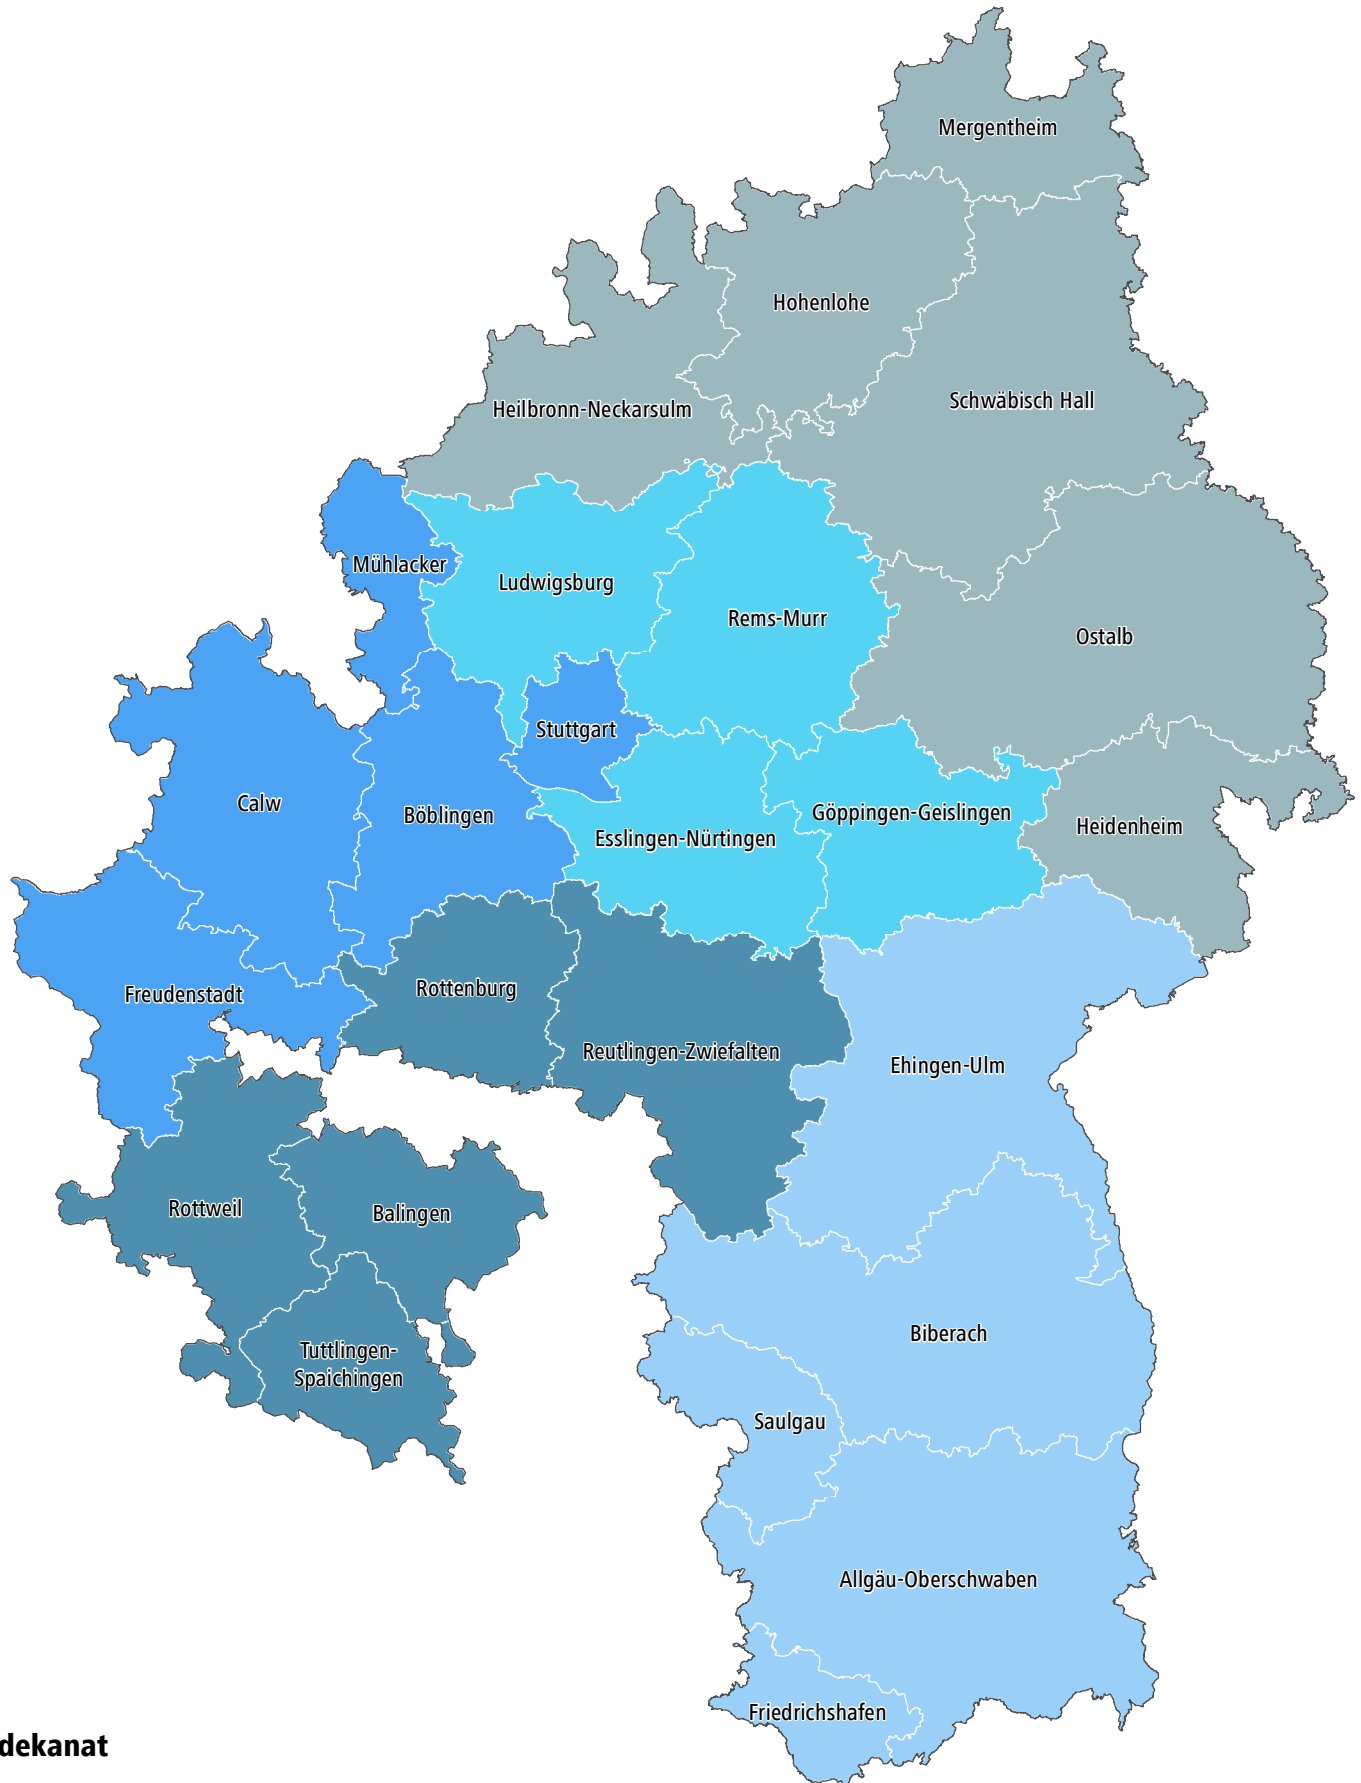

Schuldekanate der Diözese Rottenburg - Stuttgart

Berufliche Schulen

Schuldekanat

- Aalen (Bernhard Brunner)
- Stuttgart I (Johannes Schick)
- Stuttgart II (Petra Schleweck)
- Tübingen (Dr. Katerina Murillo Soberanis)
- Weingarten (Ralf Nassal)