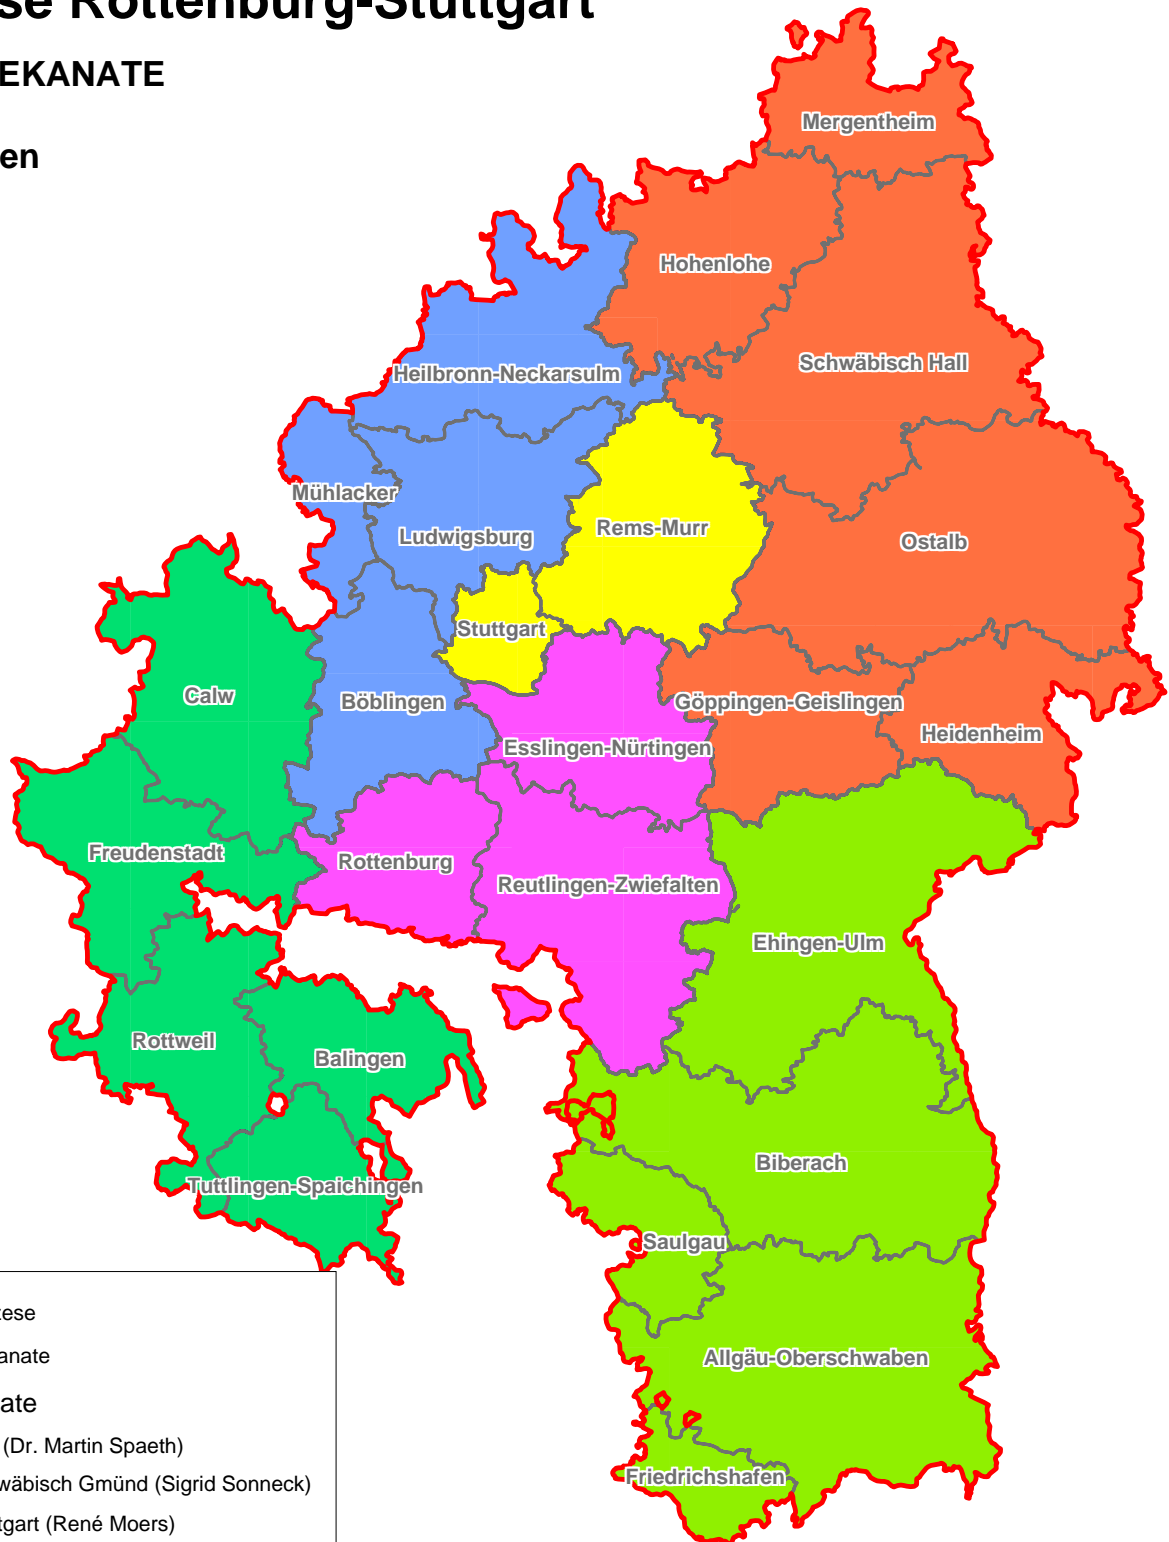

# Diözese Rottenburg-Stuttgart

## SCHULDEKANATE

### Gymnasien

- Diözese
- Dekanate

#### Schuldekanate

- Ulm (Dr. Martin Spaeth)
- Schwäbisch Gmünd (Sigrid Sonneck)
- Stuttgart (René Moers)
- Weissach (Dr. Friedhelm Lott)
- Rottweil (Gabriele Klingberg)
- Tübingen (Dr. Horst Gorbauch)