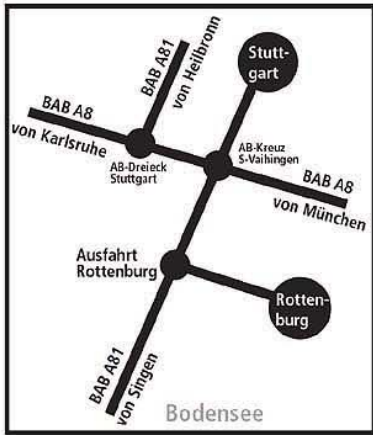

# Anfahrtsskizze Rottenburg

**Bischöfliches Ordinariat  
Hauptabteilung IX - Schulen**  
Karmeliterstraße 2  
(Eingang: Gebäude-Rückseite.)